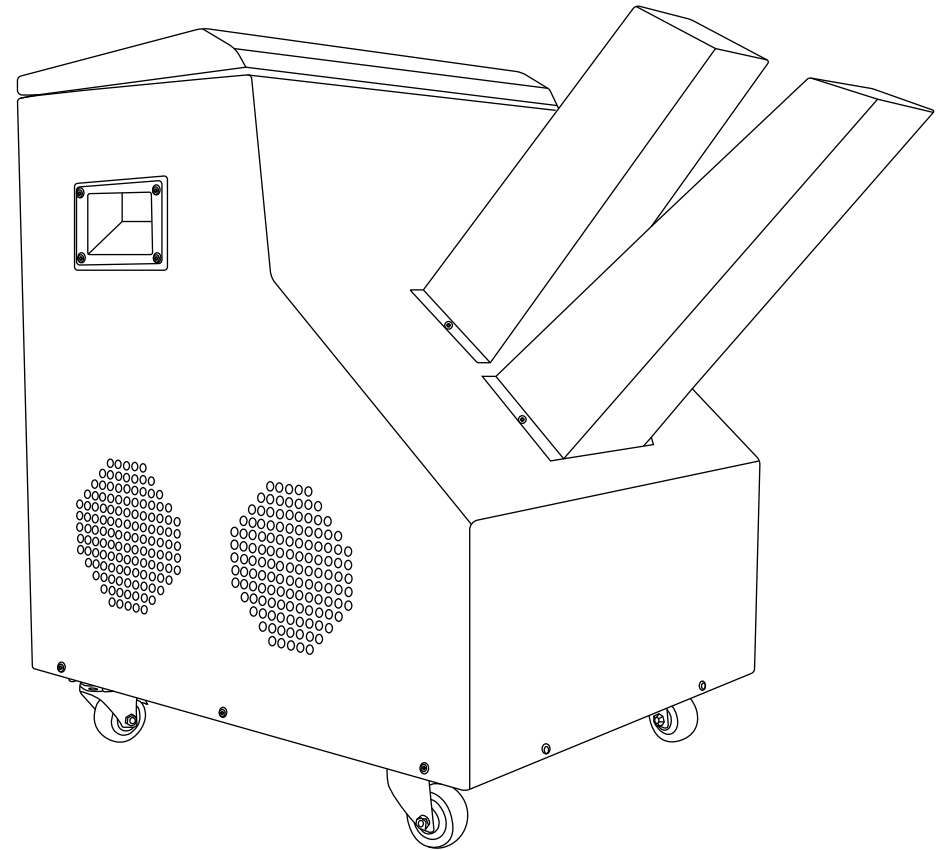

alienpro.com.mx

CONFITERA

MANUAL DE USUARIO